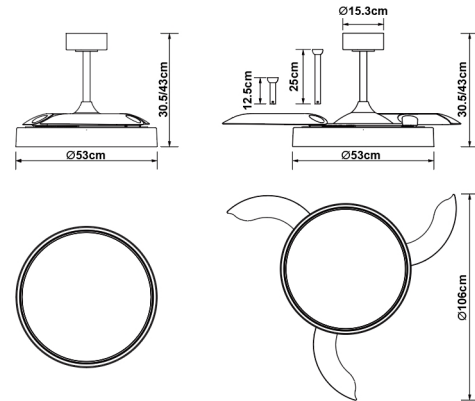

Familia: GLASS FAN

Referencia: 9525

Fecha: 03/09/2025

DATOS PRINCIPALES		TAMAÑOS	
Categoría:	Ventilación	Altura (h):	30,5/43 cm
Tipología:	Ventilador de Techo	Diámetro (ø):	53 cm
Descripción:	Ventilador Led - Blanco + Transparente	Anchura (l):	
Acabado:	Blanco	Profundidad (w):	
Material:	Hierro/PC/PS		
EAN:	8435153195259		

APLICACIONES			
Dimable:	SI	Tipo interruptor:	
Dimer Incluido:	Not found	Altura ajustable:	SI

LED		DRIVER	
Lumens:	4680 lm	Driver ref.:	
CCT:	3000K-5000K	Marca driver:	
Wattios LED:	40	Modelo driver:	
LED (horas):	25.000	Driver output:	
Reemplazable:	SI	Certificado driver:	
Marca/Tipo LED:		Cod. Remoto:	R00234(433MHz)
On/Off:	10.000		

LOGÍSTICA

Nº bultos por artículo:	1	INDIV.
	Caja 1	Peso bruto: 8,00 kg
CBM caja ind:	0,000 m ³	Peso neto: 5,00 kg
Caja alto (h):	21 cm	
Caja ancho (l):	59 cm	
Caja profundo (w):	59 cm	

INSTALACIÓN

Clase protección:	I	Garantía:	5 años	Cargador:
Input:	100-240V~50/60Hz	Etiqueta energética:	C	Bluetooth: NO
		Protección agua:	IP20	Altavoz:
		CRI:	>= 80	